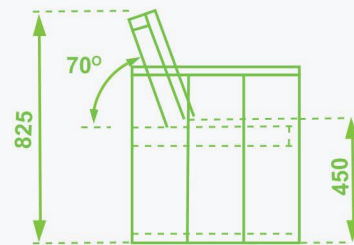

Eettafelstoel

Eettafelstoel Zaaglijst				
Item	Aantal	Materiaal		Lengte
A	4x	Steigerhout	30 x 195 mm	500 mm
B	2x	Verbindingslat breed	30 x 62 mm	395 mm
C	2x	Verbindingslat breed	30 x 62 mm	553 mm
D	4x	Verbindingslat breed	30 x 62 mm	600 mm
E	2x	Verbindingslat smal	30 x 30 mm	585 mm
F	6x	Steigerhout	30 x 195 mm	600 mm
±	64x	Zelfborende schroef	5 x 50 mm	