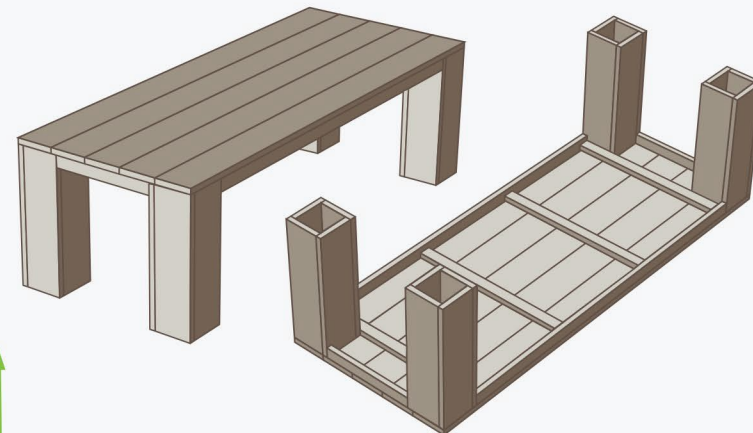

Eettafelstoel

Eettafelstoel Zaaglijst				
Item	Aantal	Materiaal		Lengte
A	4x	Steigerhout	30 x 195 mm	500 mm
B	2x	Verbindingslat breed	30 x 62 mm	395 mm
C	2x	Verbindingslat breed	30 x 62 mm	553 mm
D	4x	Verbindingslat breed	30 x 62 mm	600 mm
E	2x	Verbindingslat smal	30 x 30 mm	585 mm
F	6x	Steigerhout	30 x 195 mm	600 mm
±	64x	Zelfborende schroef	5 x 50 mm	