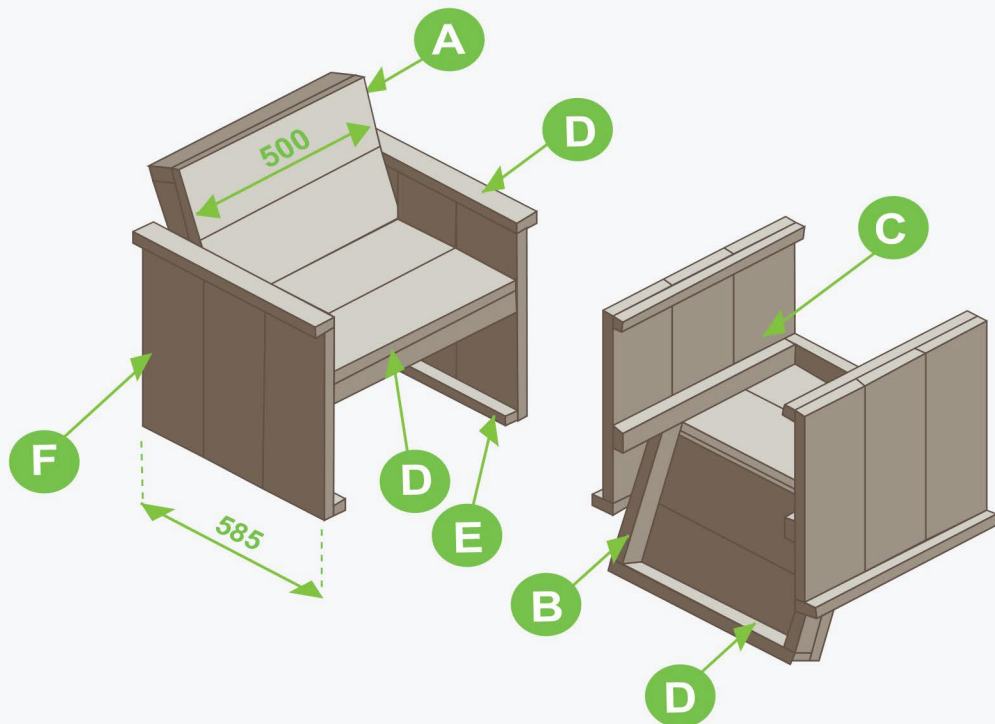

Eettafelstoel

Eettafelstoel Zaaglijst				
Item	Aantal	Materiaal		Lengte
A	4x	Steigerhout	30 x 195 mm	500 mm
B	2x	Verbindingslat breed	30 x 62 mm	395 mm
C	2x	Verbindingslat breed	30 x 62 mm	553 mm
D	4x	Verbindingslat breed	30 x 62 mm	600 mm
E	2x	Verbindingslat smal	30 x 30 mm	585 mm
F	6x	Steigerhout	30 x 195 mm	600 mm
±	64x	Zelfborende schroef	5 x 50 mm	