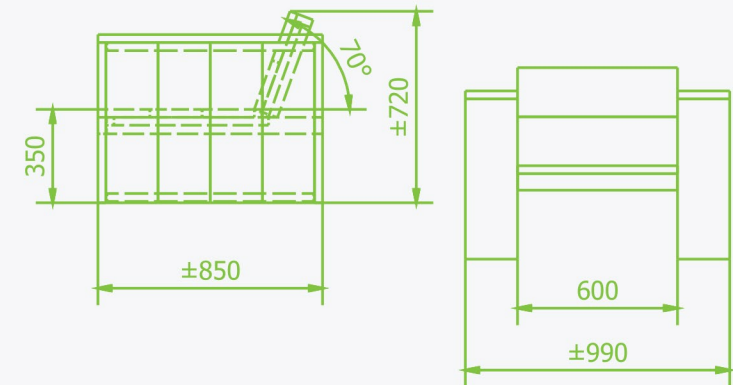

# Loungestoel

Loungestoel Zaaglijst				
Item	Aantal	Materiaal		Lengte
A	5x	Steigerhout	30 x 195 mm	600 mm
B	2x	Steigerhout	30 x 195 mm	855 mm
C	20x	Steigerhout	30 x 195 mm	600 mm
D	2x	Verbindingslat breed	30 x 62 mm	360 mm
E	2x	Verbindingslat breed	30 x 62 mm	600 mm
F	8x	Verbindingslat smal	30 x 30 mm	775 mm
G	2x	Verbindingslat breed	30 x 62 mm	810 mm
H	1x	Verbindingslat breed	30 x 62 mm	375 mm
	$\pm 130$ x	Zelfborende schroef	5 x 50 mm	