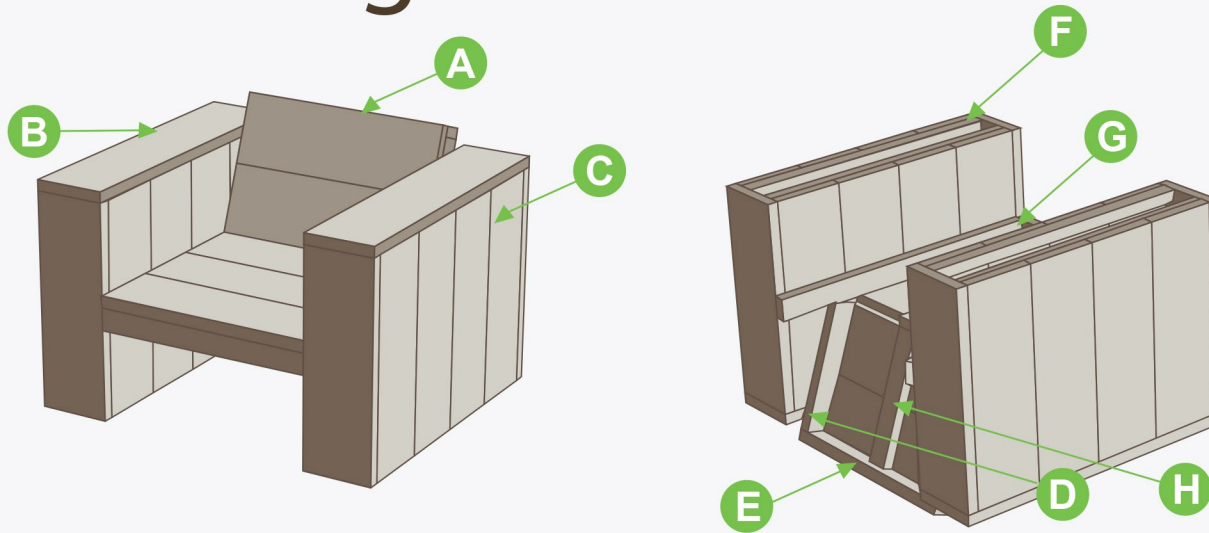

# Loungestoel

Loungestoel Zaaglijst				
Item	Aantal	Materiaal		Lengte
A	5x	Steigerhout	30 x 195 mm	600 mm
B	2x	Steigerhout	30 x 195 mm	855 mm
C	20x	Steigerhout	30 x 195 mm	600 mm
D	2x	Verbindingslat breed	30 x 62 mm	360 mm
E	2x	Verbindingslat breed	30 x 62 mm	600 mm
F	8x	Verbindingslat smal	30 x 30 mm	775 mm
G	2x	Verbindingslat breed	30 x 62 mm	810 mm
H	1x	Verbindingslat breed	30 x 62 mm	375 mm
	$\pm 130$ x	Zelfborende schroef	5 x 50 mm	